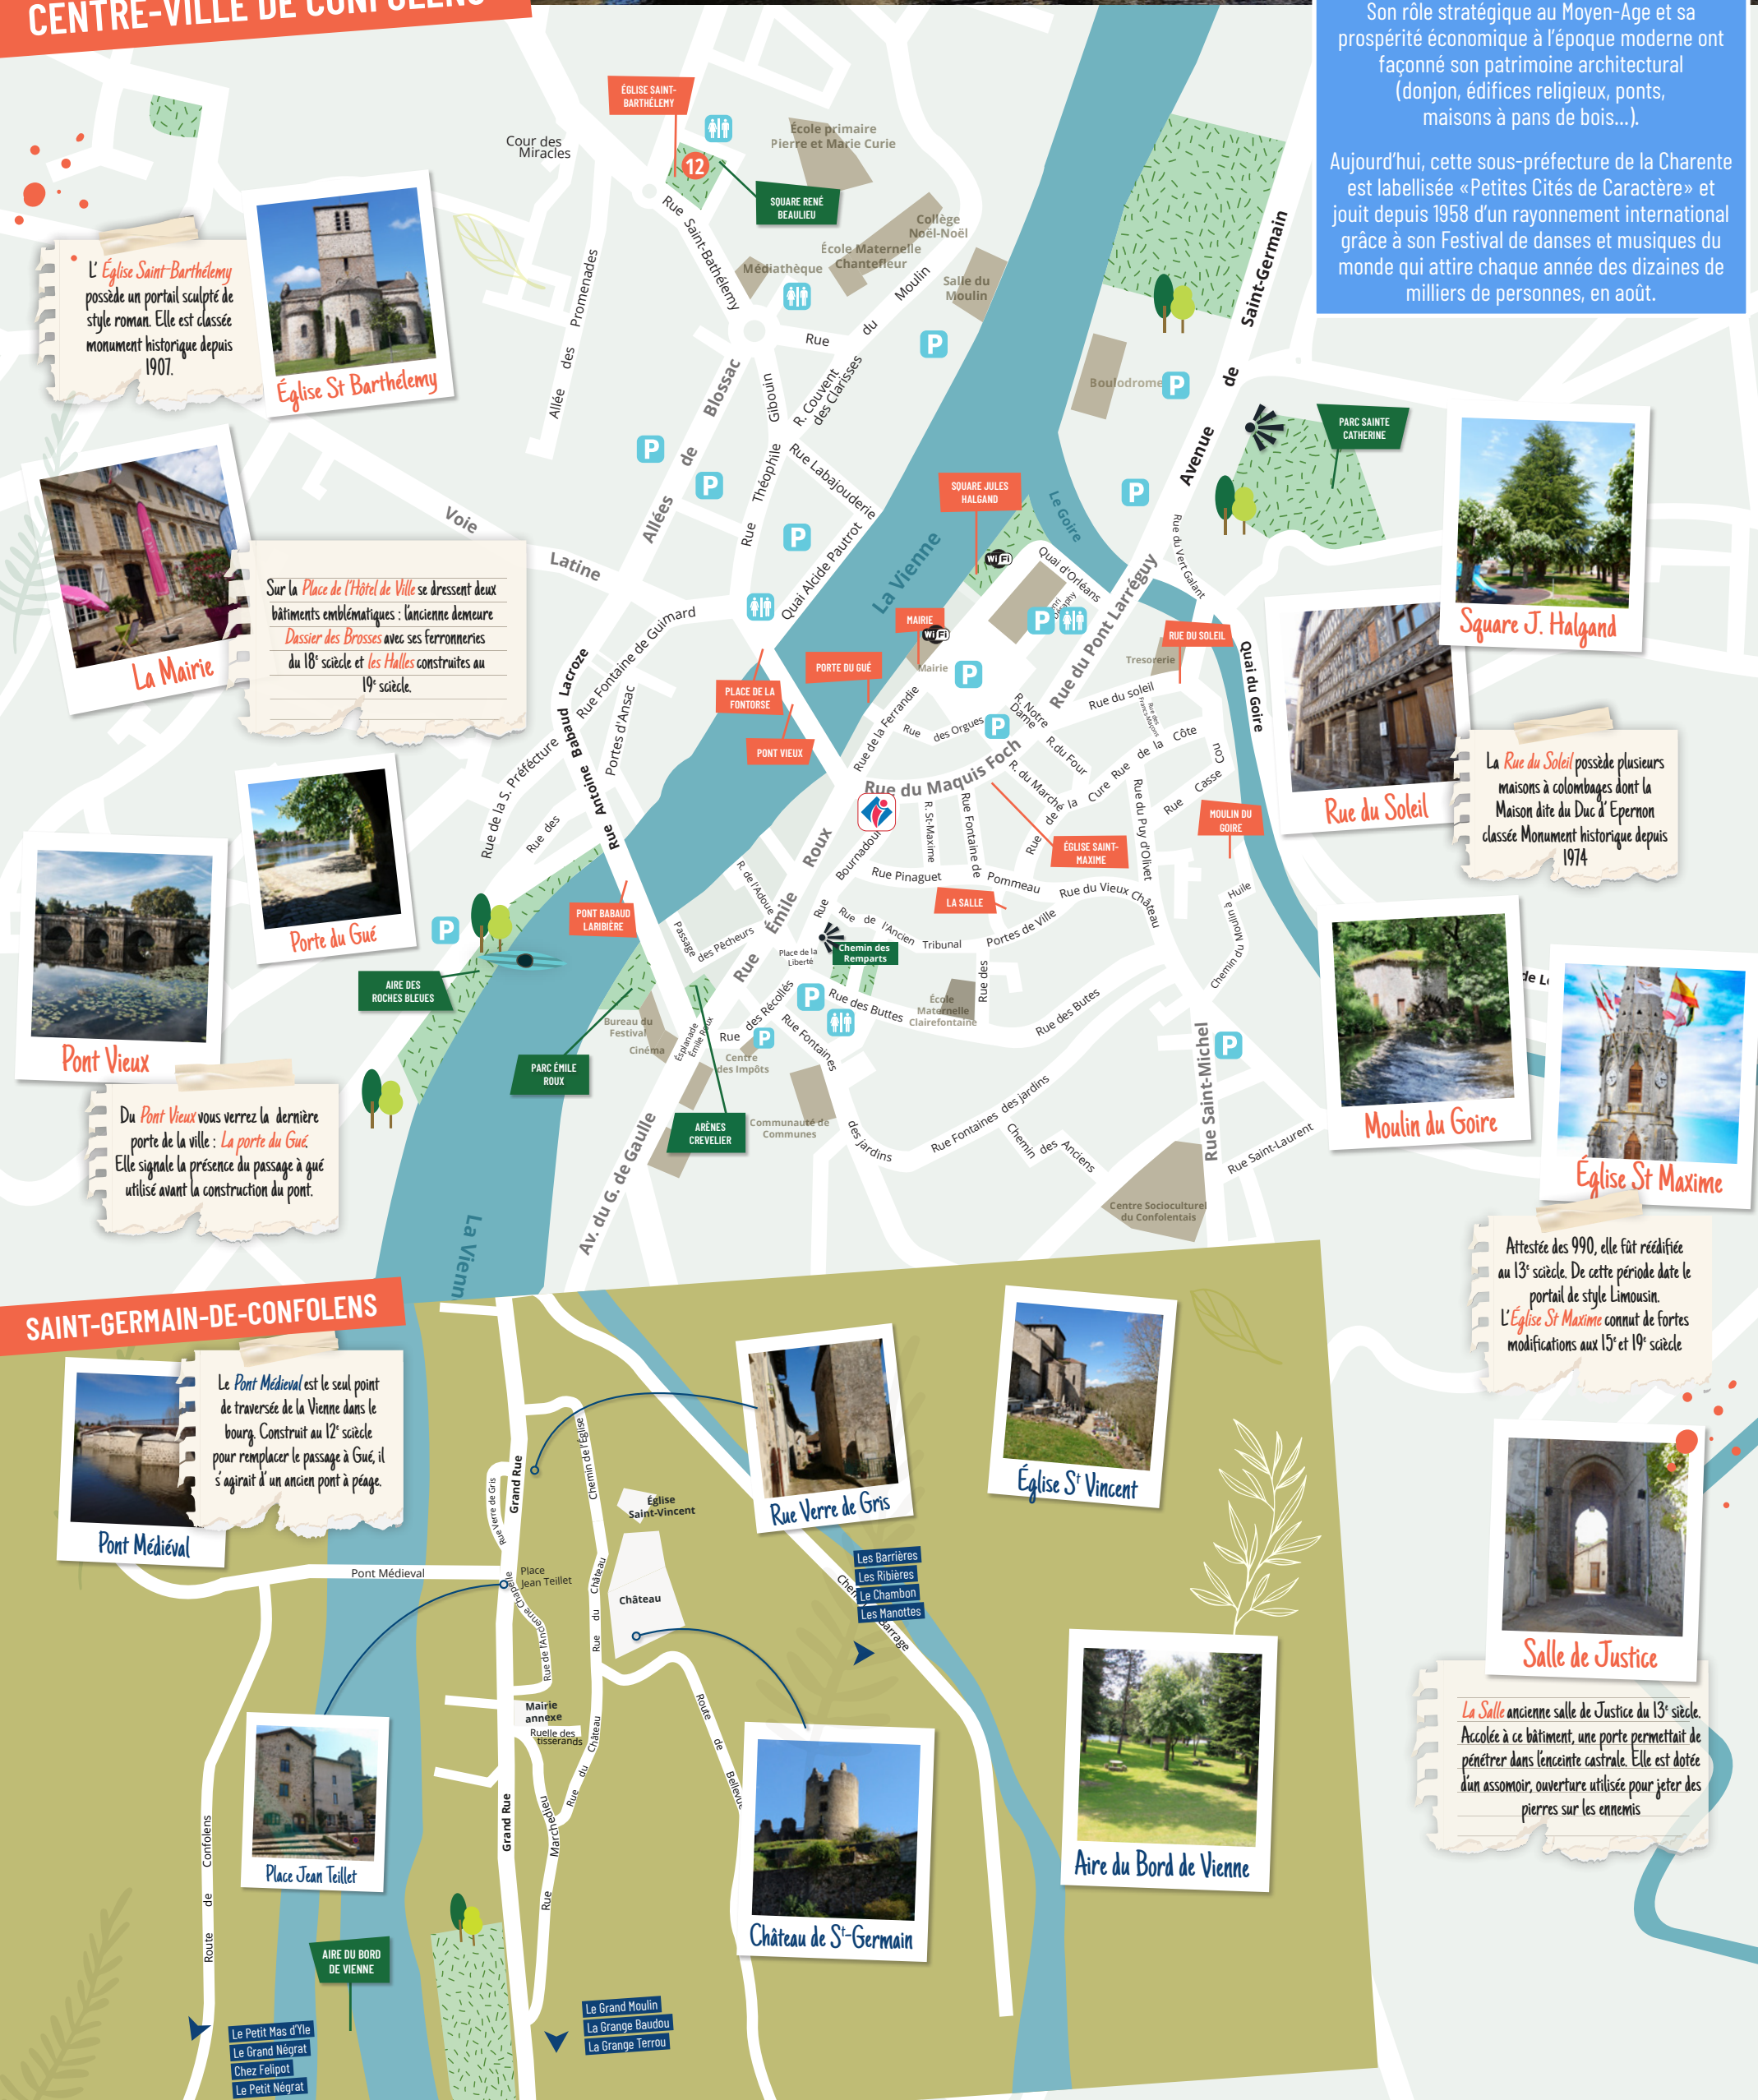

Église St Barthélemy

Porte du Gué

SAINT-GERMAIN-DE-CONFOLENS

Le *Pont Médiéval* est le seul point de traversée de la Vienne dans le bourg. Construit au 12e siècle pour remplacer le passage à gué, il s'agirait d'un ancien pont à péage.

Place Jean Teillet

La Salle ancienne salle de Justice du 13e siècle. Accolée à ce bâtiment, une porte permettait de pénétrer dans l'enceinte castrale. Elle est dotée d'un assomoir, ouverture utilisée pour jeter des pierres sur les ennemis.

Attestée dès 990, elle fut réédifiée au 13e siècle. De cette période date le portail de style Limousin. L'Église *St Maxime* connut de fortes modifications aux 15e et 19e siècles.

La *Rue du Soleil* possède plusieurs maisons à colombages dont la *Maison dite du Duc d'Espèron* classée Monument historique depuis 1974.