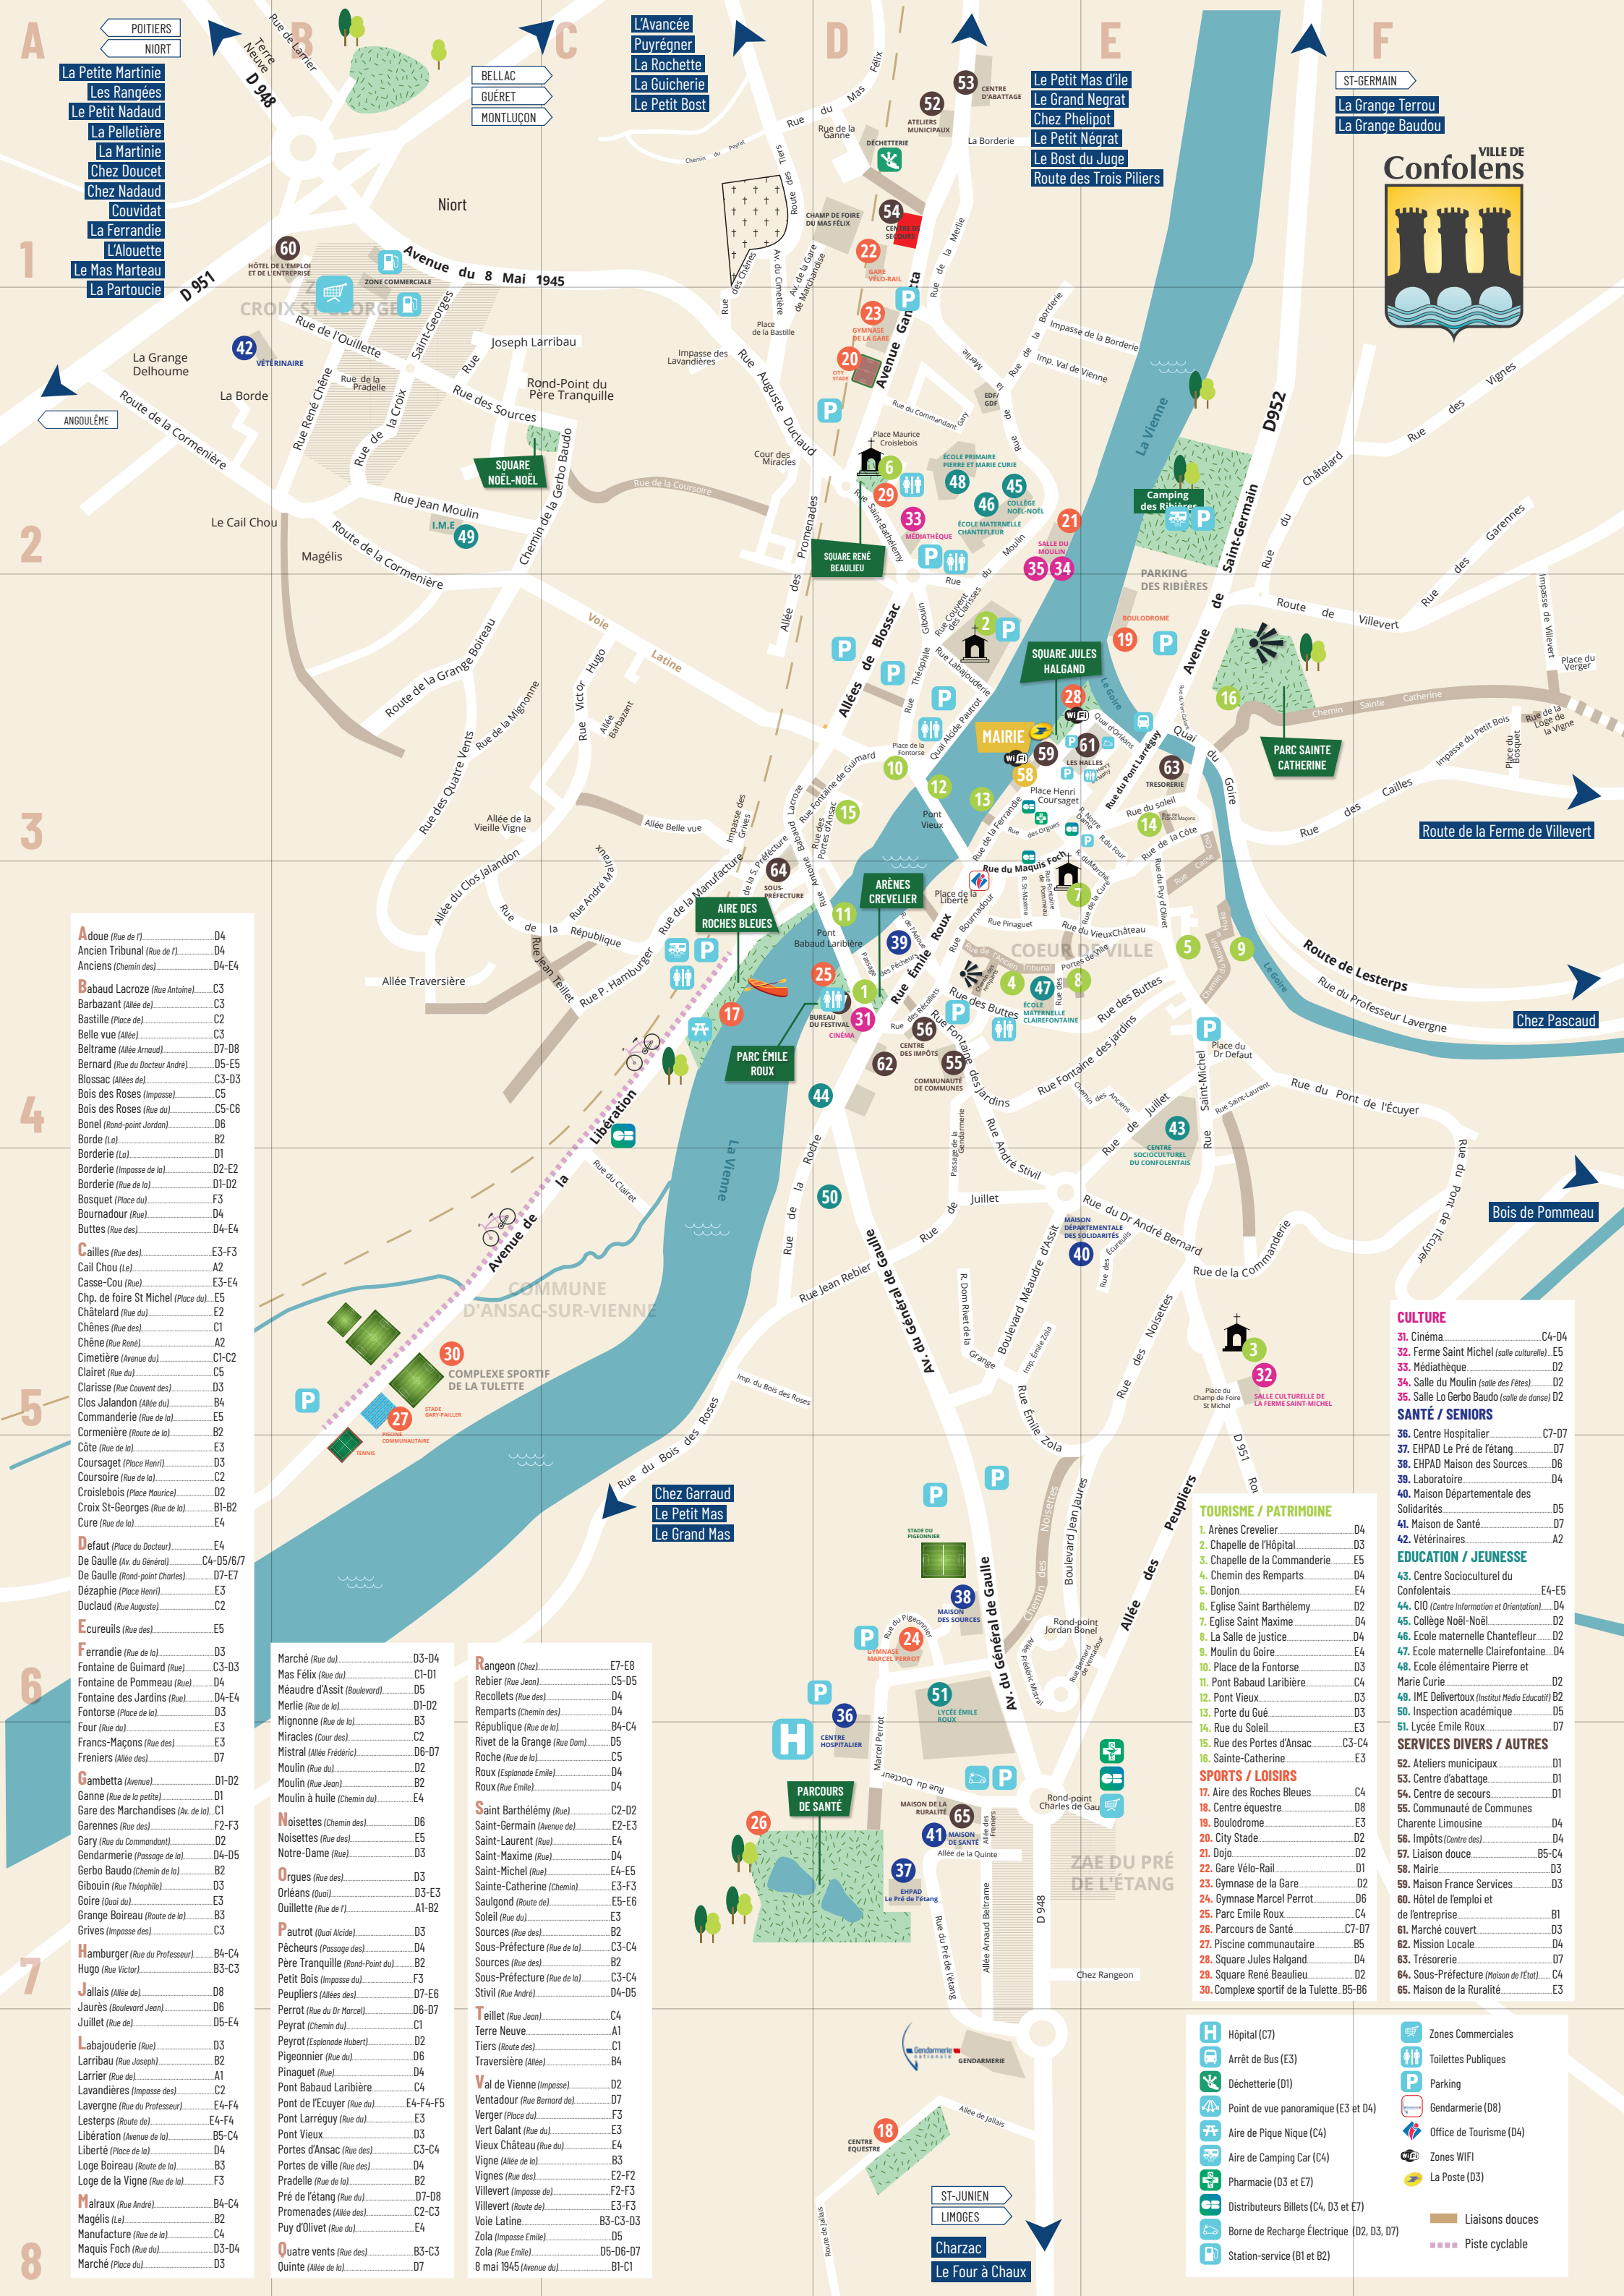

- POITIERS
- NIORT
- La Petite Martinie
- Les Rangées
- Le Petit Nadaud
- La Pelletière
- La Martinie
- Chez Doucet
- Chef Nadaud
- Couvidat
- La Ferrandie
- L'Alouette
- Le Mas Marteau
- La Partoucie

- BELLAC
- GUÉRET
- MONTLUÇON
- L'Avancée
- Puyrègner
- La Rochette
- La Guicherie
- Le Petit Bost

- Le Petit Mas d'île
- Le Grand Negrat
- Chez Phelipot
- Le Petit Negrat
- Le Bost du Juge
- Route des Trois Piliers

- ST-GERMAIN
- La Grange Terrou
- La Grange Baudou

- Marché (Rue du.....) D3-D4
- Mas Félix (Rue du.....) C1-D1
- Méandre d'Assit (Boulevard.....) D5
- Merlie (Rue de la.....) D1-D2
- Mignonne (Rue de la.....) B3
- Miracles (Cour des.....) C2
- Mistral (Allée Frédéric.....) D6-D7
- Moulin (Rue du.....) D2
- Moulin à huile (Chemin du.....) E4
- Noisettes (Chemin des.....) D6
- Noisettes (Rue des.....) E5
- Notre-Dame (Rue.....) D3
- Orgues (Rue des.....) D3
- Orléans (Quai.....) D3-E3
- Ouillette (Rue de l'.....) A1-B2
- Pautrot (Quai Alcide.....) D3
- Pêcheurs (Passage des.....) D4
- Père Tranquille (Rond-Point du.....) B2
- Petit Bois (Impasse du.....) F3
- Peupliers (Allées des.....) D7-E6
- Perrot (Rue du Dr Marcel.....) D6-D7
- Peyrat (Chemin du.....) C1
- Peyrot (Esplanade Hubert.....) D2
- Pigeonnier (Rue du.....) D6
- Pinaguet (Rue.....) D4
- Pont Babaud Larribière..... C4
- Pont de l'Écuyer (Rue du.....) E4-F4-F5
- Pont Larrégué (Rue du.....) E3
- Pont Vieux..... D3
- Portes d'Anzac (Rue des.....) C3-C4
- Portes de ville (Rue des.....) D4
- Pradelle (Rue de la.....) B2
- Pré de l'étang (Rue du.....) D7-D8
- Promenades (Allée des.....) C2-C3
- Puy d'Olivet (Rue du.....) E4
- Quatre vents (Rue des.....) B3-C3
- Quinte (Allée de la.....) D7

- Rançon (Chez.....) E7-E8
- Rebier (Rue Jean.....) C5-D5
- Recollets (Rue des.....) D4
- Remparts (Chemin des.....) D4
- Mignonne (Rue de la.....) B4-C4
- Rivet de la Grange (Rue Dom.....) D5
- Roche (Rue de la.....) C5
- Roux (Esplanade Émile.....) D4
- Roux (Rue Émile.....) D4
- Saint Barthélemy (Rue.....) C2-D2
- Saint-Germain (Avenue de.....) E2-E3
- Saint-Laurent (Rue.....) E4
- Saint-Maxime (Rue.....) D4
- Saint-Michel (Rue.....) E4-E5
- Sainte-Catherine (Chemin.....) E3-F3
- Saulgond (Route de.....) E5-E6
- Soleil (Rue du.....) E3
- Sources (Rue des.....) B2
- Sous-Préfecture (Rue de la.....) C3-C4
- Sources (Rue des.....) B2
- Sous-Préfecture (Rue de la.....) C3-C4
- Stivil (Rue André.....) D4-D5
- Tillet (Rue Jean.....) C4
- Terre Neuve..... A1
- Tiers (Route des.....) C1
- Traversière (Allée.....) B4
- Val de Vienne (Impasse.....) D2
- Ventadour (Rue Bernard de.....) D7
- Verger (Place du.....) F3
- Vert Galant (Rue du.....) E3
- Vieux Château (Rue du.....) E4
- Vigne (Allée de la.....) B3
- Vignes (Rue des.....) E2-F2
- Villevert (Impasse de.....) F2-F3
- Villevert (Route de.....) E3-F3
- Voie Latine..... B3-C3-D3
- Zola (Impasse Émile.....) D5
- Zola (Rue Émile.....) D5-D6-D7
- 8 mai 1945 (Avenue du.....) B1-C1